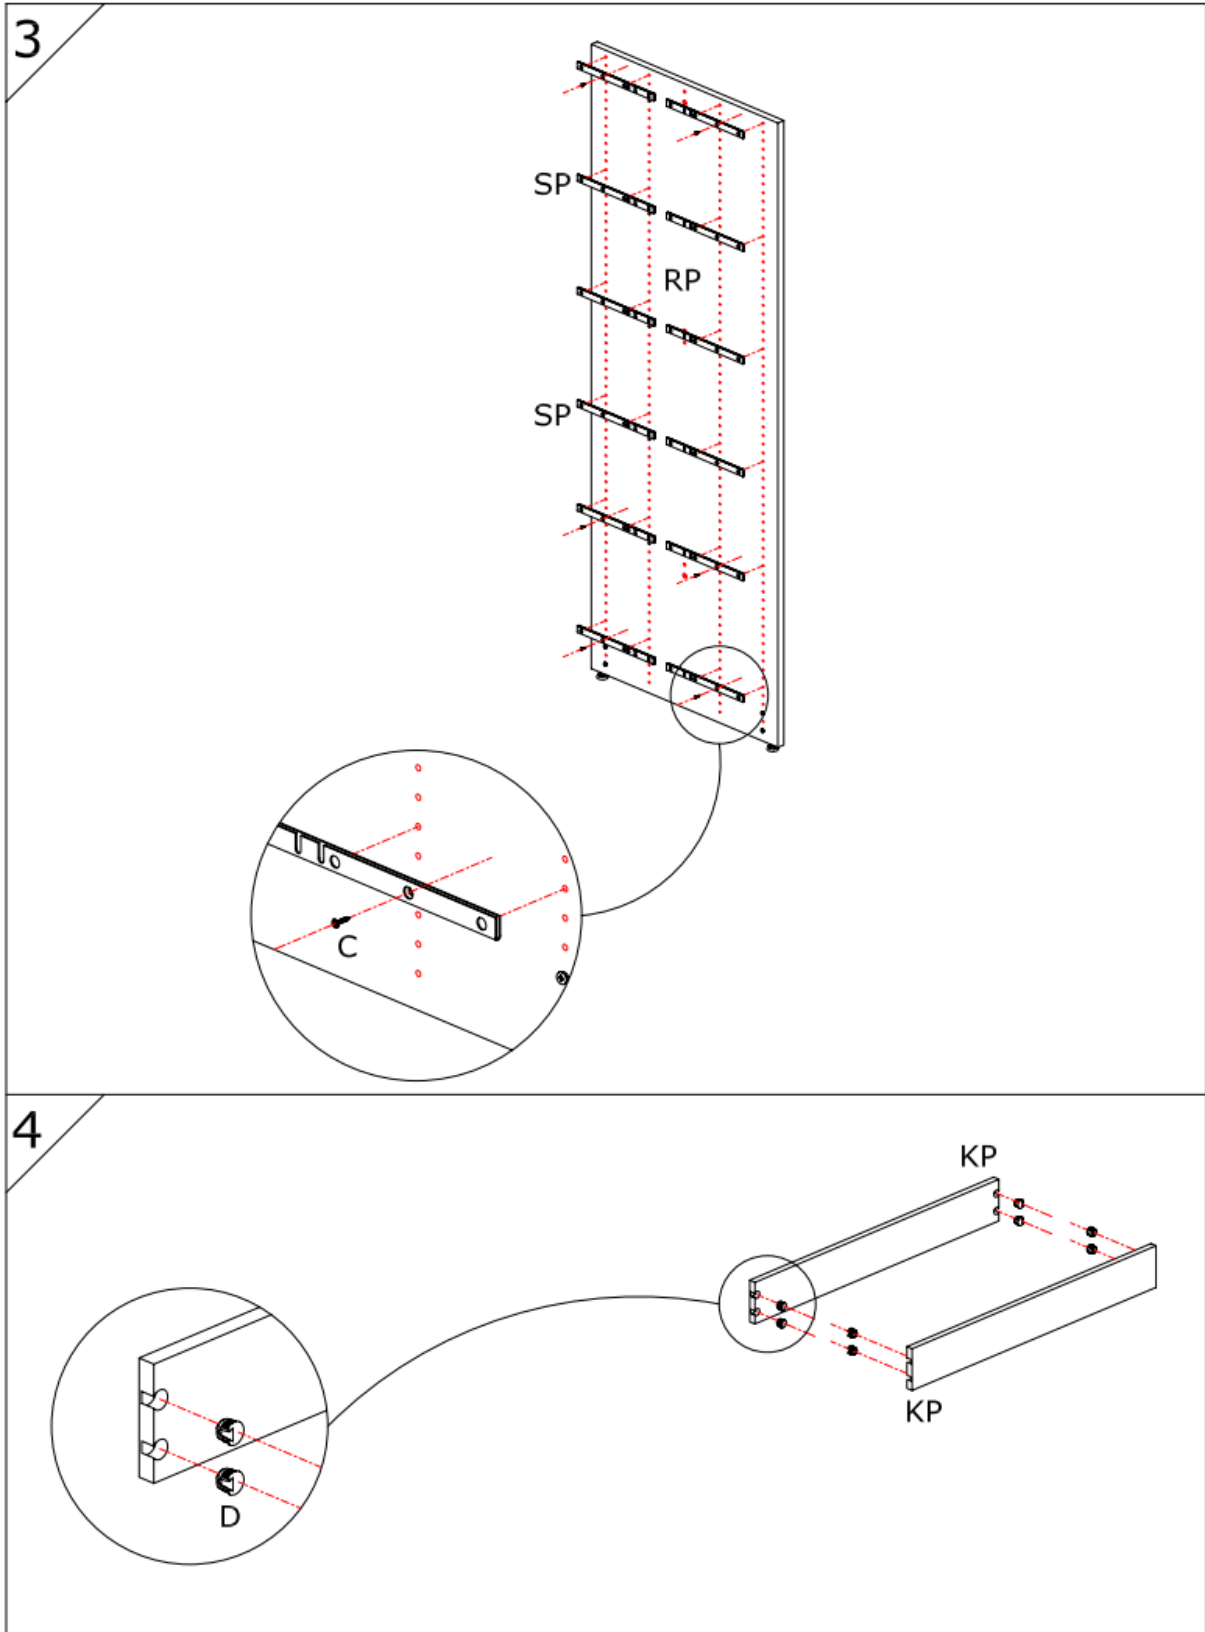

Assembly Guide

Assembly guide for Softline/Slimline 1 bay steel shelves