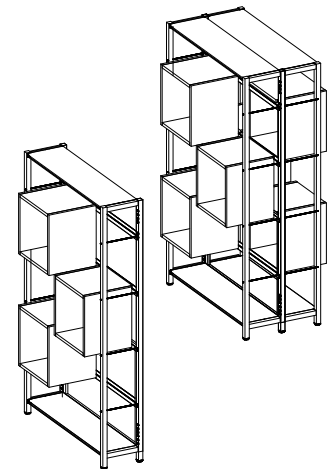

CUBES

VOOR RATIO, UNIFLEX, QUADRA EN RONDEA

DOORDACHTE DISPLAYOPLOSSING

CUBES

VOOR RATIO, UNIFLEX, QUADRA EN RONDEA

DOORDACHTE DISPLAYOPLOSSING

Functioneel en mooi ontwerp!

Geef kleur aan je bibliotheek met onze Cubes. Ze kunnen gebruikt worden voor het presenteren van boeken, kunst of andere decoratieve objecten. Met deze kleurrijke Cubes trek je zeker de aandacht van elke bibliotheekbezoeker.

Cubes zijn een uitbreiding op onze rekensystemen Ratio, Uniflex, Quadra en Rondea.

Ze kunnen zowel gebruikt worden in nieuwe rekken als in reeds bestaande rekken. Het is eveneens mogelijk om Cubes te gebruiken in rekensystemen van andere leveranciers. Richt u tot onze klantenservice voor meer informatie.

Afmetingen:

H404 x L400 x D330 mm

Cubes zijn beschikbaar in de volgende standaard kleuren:

Oranje
Groen
Vuurrood

Andere kleuren zijn beschikbaar op aanvraag.

Cubes kunnen op verschillende manieren gecombineerd worden en ze passen in zowel enkelzijdige- als dubbelzijdige rekensystemen. Ze worden in de rekken geplaatst met behulp van speciale Cubes-draagstaafjes.