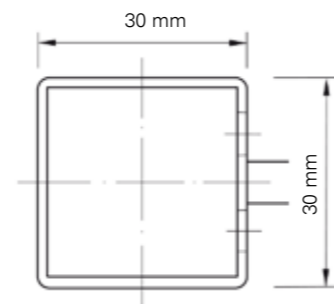

QUADRA-F

QUADRA-Q

Eindsteun

Het bibliotheekrekensysteem

QUADRA

straalt een tijdloos design

met klare lijnen uit.

Twee versies van QUADRA

stijgen boven de

functionaliteit uit en

accentueren

uw bibliotheekinterieur.

Schaal 1 : 1

Ronde of vierkante gatenpatronen in de zijwanden karakteriseren het QUADRA bibliotheekrekensysteem.

Meer gegevens over de diverse onderdelen van het rekensysteem QUADRA vindt u in de onderdelenlijst.

Geperforeerde metalen zijwand met rond gatenpatroon

Geperforeerde metalen zijwand met vierkant gatenpatroon